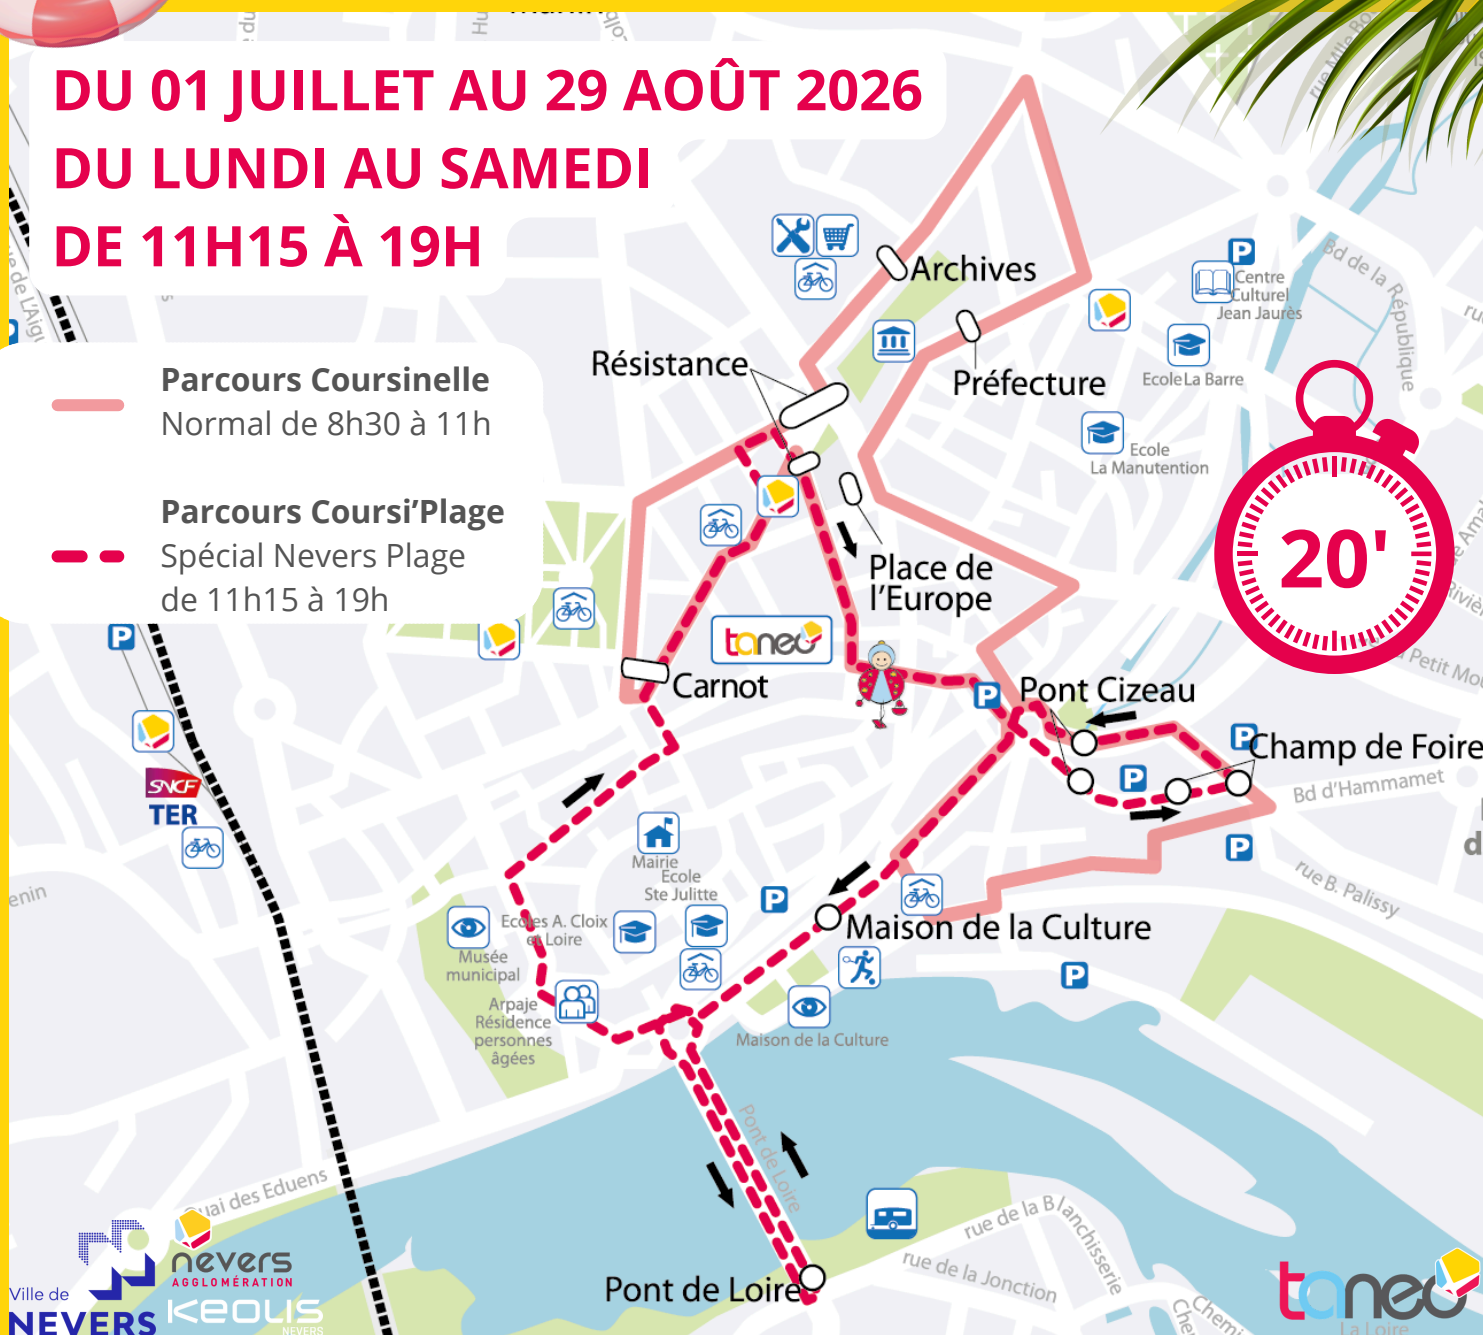

COURSI'PLAGE

DU 01 JUILLET AU 29 AOÛT 2026
DU LUNDI AU SAMEDI
DE 11H15 À 19H

-  **Parcours Coursinelle**
Normal de 8h30 à 11h
-  **Parcours Coursi'Plage**
Spécial Nevers Plage
de 11h15 à 19h

La Coursi'Plage

Du mercredi 01 juillet
au samedi 29 août
tous les jours de 11h15 à 19h
Sauf jours fériés

Consultez les horaires :
www.taneo-bus.fr