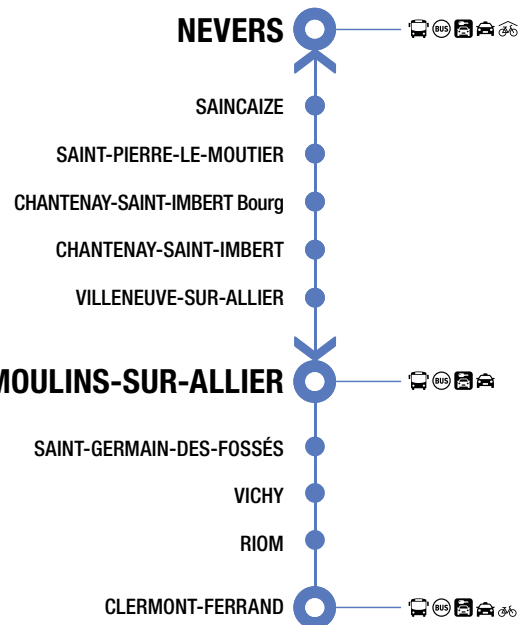

N'oubliez pas de vous reporter aux renvois.

Guichet	Distributeur	Accès Plus	Accès TER BFC	TER	TER	TER	TER	TER	TER	ICR	TER	IC	TER	ICR	TER	Bus	Bus	Bus	TER	TER	TER	ICR	ICR	ICR	TER	ICR	TER	TER	IC	ICR	TER	ICR	ICR	ICR	ICR	TAR			
				893903	874231	874003	873353	873355	893202	893905	5951	893212	4402	874125	5955	893754	31701	31705	31701	874009	893204	16840	5959	5963	5967	893760	5971	893610	893610	4406	5973	873369	5979	5979	5983	5983	31713		
				Lun à Ven*	Lun à Ven*	Lun à Sam*	Lun à Sam*	Sauf Sam	Lun à Ven*	Tous les jours	Lun à Sam*	Lun à Ven*	Tous les jours	Lun à Ven*	Tous les jours	Lun à Ven*	Lun, Mar, Jeu, et Ven*	Mer*	Mer*	Lun à Ven*	Lun à Ven*	Tous les jours	Tous les jours	Tous les jours	Ven*	Lun à Ven*	Tous les jours	Lun à Ven*	Sam, Dim et Fêtes	Tous les jours	Lun à Ven*	Dim et Fêtes	Dim	Lun à Ven	Sauf Ven	Ven*	Lun à Ven*		
				Renvois			1	1																															
■	■	■		PARIS BERCY							07:01																												
				NEVERS-LE-BANLAY				07:44			09:08																												
■	■	■	■	<b>NEVERS</b>	05:34			07:00		07:50	08:34	08:59	09:14	10:36		10:59	12:22																						
			■	SAINCAIZE	05:42			07:08			08:42																												
				SAINT-PIERRE-LE-MOUTIER	05:53			07:17			08:53																												
				CHANTENAY-SAINT-IMBERT Bourg																																			
				CHANTENAY-SAINT-IMBERT				07:24																															
				VILLENEUVE-SUR-ALLIER				07:31																															
■	■	■	■	<b>MOULINS-SUR-ALLIER</b>	06:09	06:25	06:42	07:40	08:12		09:10	09:28		11:08		11:28																							
■	■	■	■	SAINTE-GERMAIN-DES-FOSSÉS		06:52	07:09	08:07	08:36					11:33	11:38																								
■	■	■	■	VICHY		07:01	07:19	08:17	08:46					09:56		11:48	11:56																						
■	■	■	■	RIOM		07:24	07:42	08:39	09:08					10:19		12:11	12:19																						
■	■	■	■	<b>CLERMONT-FERRAND</b>		07:44	07:53	08:48	09:17					10:28		12:28	12:28																						