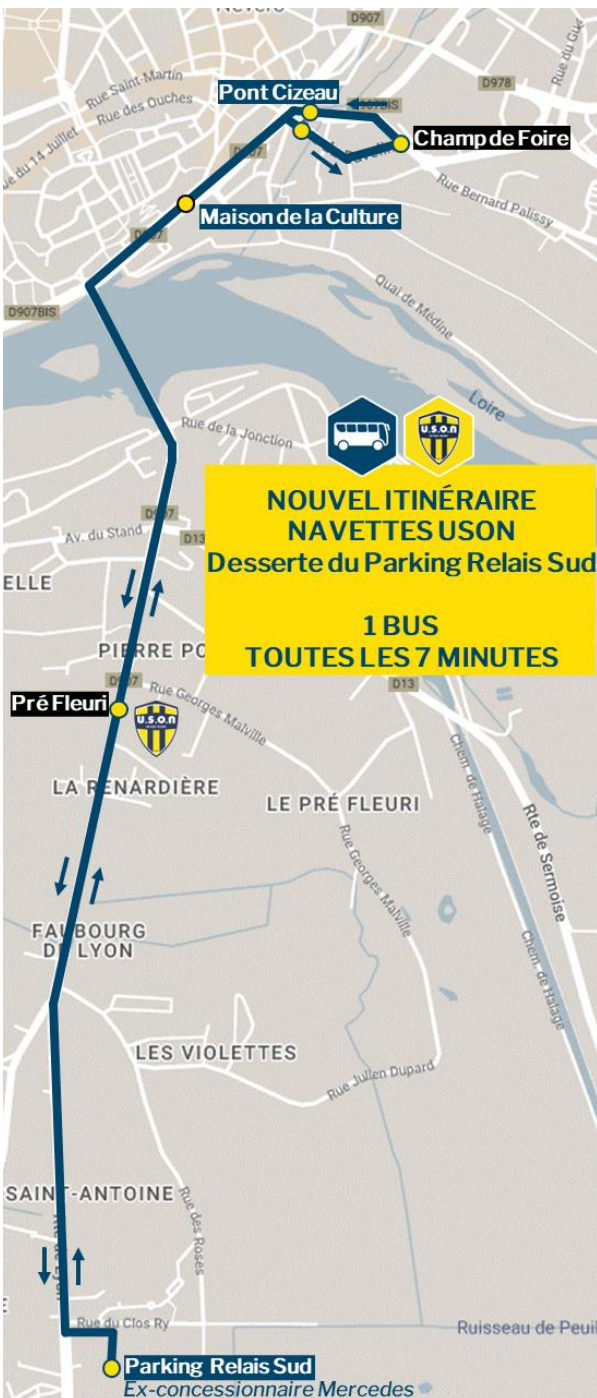

Agence des Mobilités Taneo
03 86 71 94 20 www.taneo-bus.fr