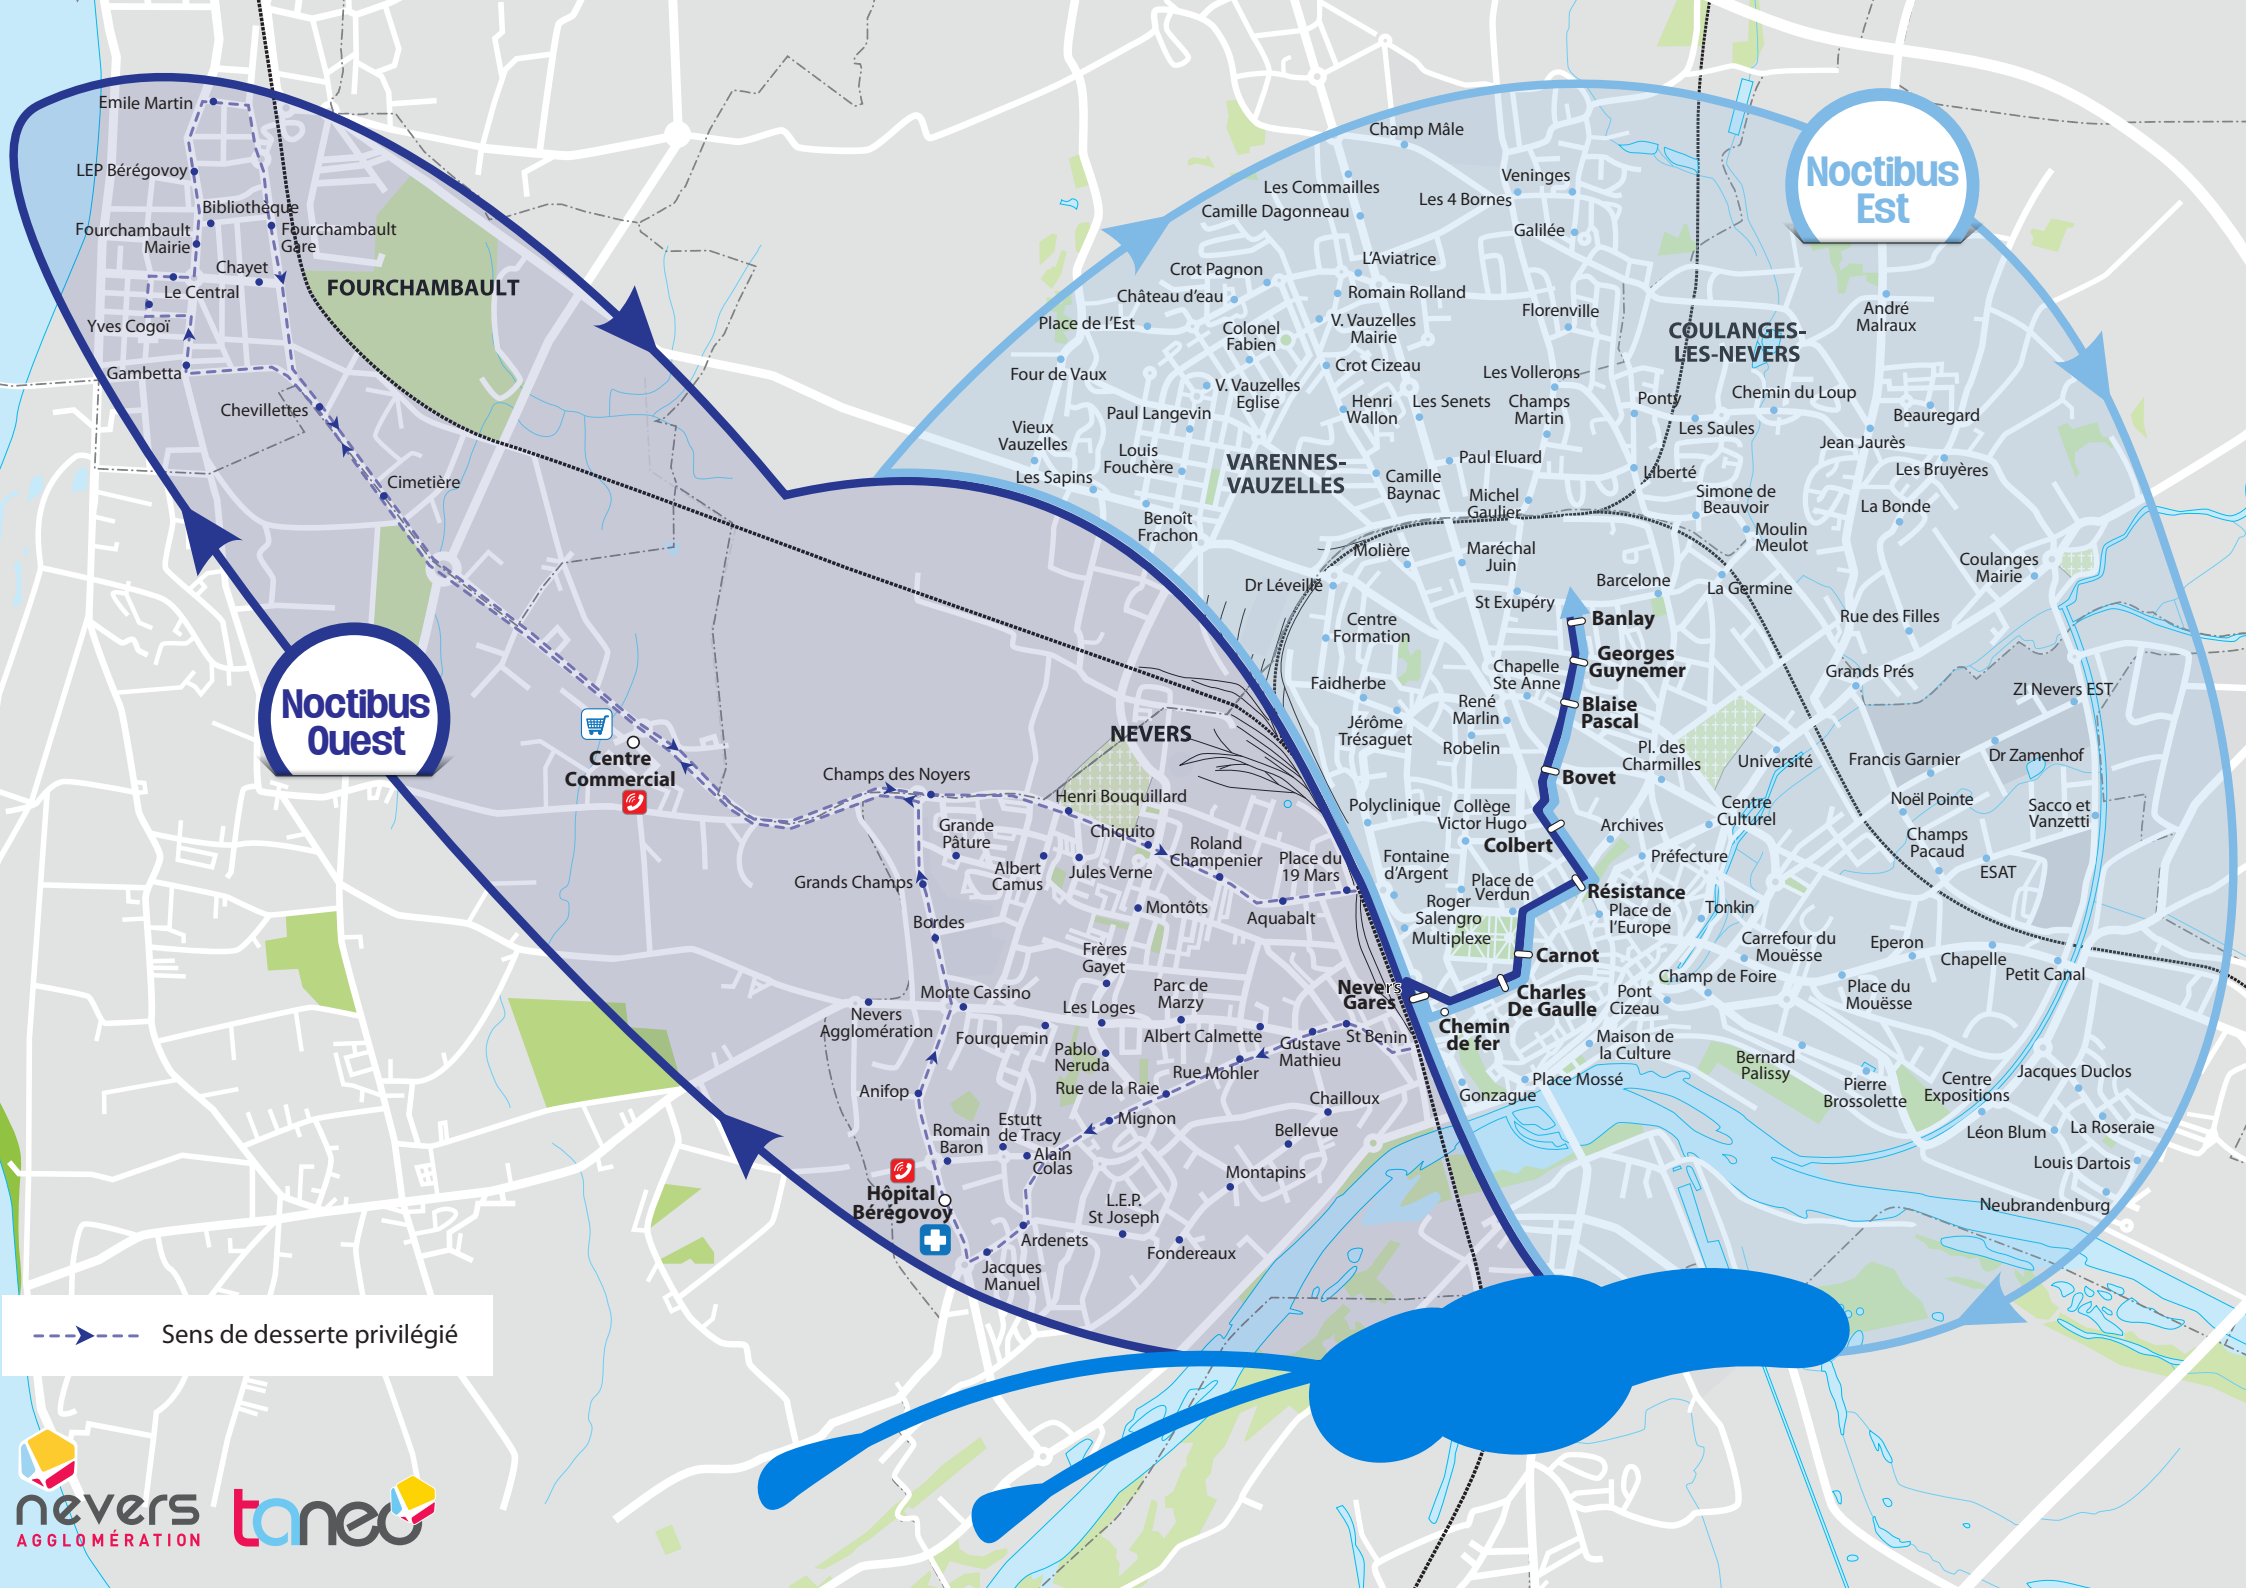

NOCTIBUS

Noctibus Est Du lundi au samedi

Nevers Gares ► Banlay

Le fonctionnement du service Noctibus ►►►

1. Repérez votre arrêt sur le plan Noctibus et notez si celui-ci est dans la partie **Est** (bleu clair) ou **Ouest** (bleu foncé).
2. En fonction de cela, repérez les horaires de passage et montez dans le bus sur l'axe Nevers Gares <> Carnot <> Résistance <> Banlay.
3. À votre montée dans le bus, indiquez au conducteur votre arrêt de descente souhaité. En fonction des demandes des autres-passagers, le conducteur adaptera son parcours.

- La prise en charge à ces 2 arrêts est soumise à réservation. Celle-ci doit s'effectuer auprès du service de réservation avant 18h : 📞 **03 86 71 94 20 - Choix 1**
- La descente doit se faire à l'un des arrêts de la partie Ouest du Noctibus
- Les horaires indiqués de ces 2 arrêts sont théoriques et le **bus pourra arriver entre 5 et 10 minutes après l'horaire théorique en fonction des demandes exprimées** pour la descente aux autres arrêts de la partie Ouest. Il vous est néanmoins demandé d'être présent **aux horaires précisés**.
- Le circuit est adapté par le conducteur en fonction des demandes et des réservations. Le conducteur pourra être amené à vous inclure dans la tournée suivante de dépose.

Vendredi et samedi uniquement

● 🚿 Nevers Gares Quai 5	20 10	20 50	21 10	21 45	22 45
○ 🚿 Chemin de Fer	20 11	20 51	21 11	21 46	22 46
○ 🚿 Charles De Gaulle	20 12	20 52	21 12	21 47	22 47
○ 🚿 Carnot	20 13	20 53	21 13	21 48	22 48
○ 🚿 Résistance	20 15	20 55	21 15	21 50	22 50
○ 🚿 Colbert	20 16	20 56	21 16	21 51	22 51
○ Bovet	20 17	20 57	21 17	21 52	22 52
○ Blaise Pascal	20 18	20 58	21 18	21 53	22 53
○ 🚿 Georges Guynemer	20 19	20 59	21 19	21 54	22 54
● 🚿 Banlay Quai 1	20 20	21 0	21 20	21 55	22 55
● Arrêts Noctibus Est	Desservis sur demande auprès du conducteur à la montée dans le bus.				

**Noctibus
Ouest**

**Noctibus
Est**

---> Sens de desserte privilégié

FOURCHAMBAULT

VARENNES-VAUZELLES

COULANGES-LES-NEVERS

NEVERS

Banlay